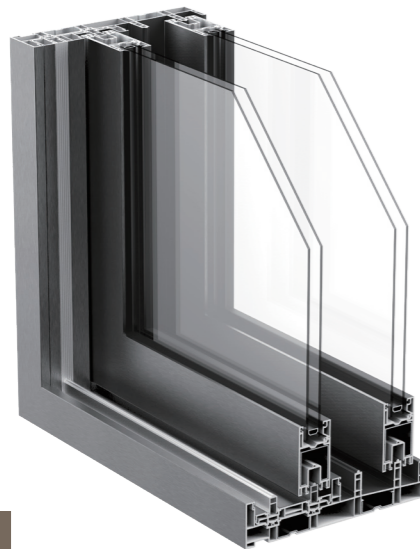

L-Safe 7

최고의 기술력
하이엔드 발코니 전용창

이중창

창틀 폭	단창 140mm 이중창 260mm
유리	24 / 26 / 28mm
내부 컬러	내후성 시트 8종 + 포인트 컬러 시트 4종 + 고내후성 시트 2종
핸들	Magnus / Taylor / Dignity
용도	아파트 / 고급 빌라 / 주택

고급스러운 내부 마감
측부, 하부 마감으로 백색 노출이 없이 일체화된 느낌이며 알루미늄 레일로 고급스러운 연출

완성도 높은 알루미늄 옻지 마감
고급스러운 알루미늄 소재 마감재로 완성도 높은 옻지 마감

차별화된 디자인의 전용 핸들
다이아 커팅이 적용된 디그니티 핸들로 고급스러움을 더함