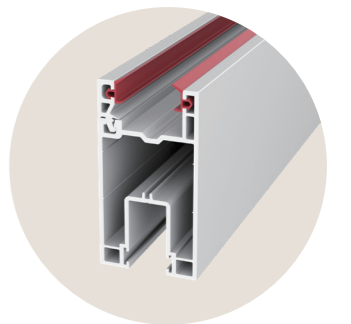

# 차별화 기술 포인트

**1 윈드실러**  
창틈간 틈을 조여 틈새바람을 막아줌

**2 이지오픈 핸들**  
적은 힘으로 쉽게 창을 열고 닫을 수 있음  
\*발코니창 한정

**3 클리어 라인**  
이음매의 깔끔한 면처리

**4 4중 기밀구조**  
어림대 부분 4중 기밀구조 적용으로 기밀성 강화

**5 양면 가스켓**  
유럽 시스템 창호에 적용되는 가스켓 타입 창짝