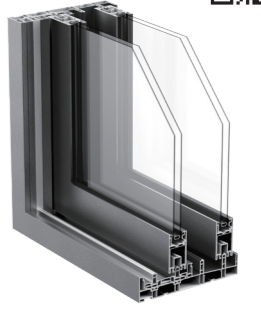

발코니 이중창(L-Safe)

단열을 위한 최고의 선택 발코니 이중창

D